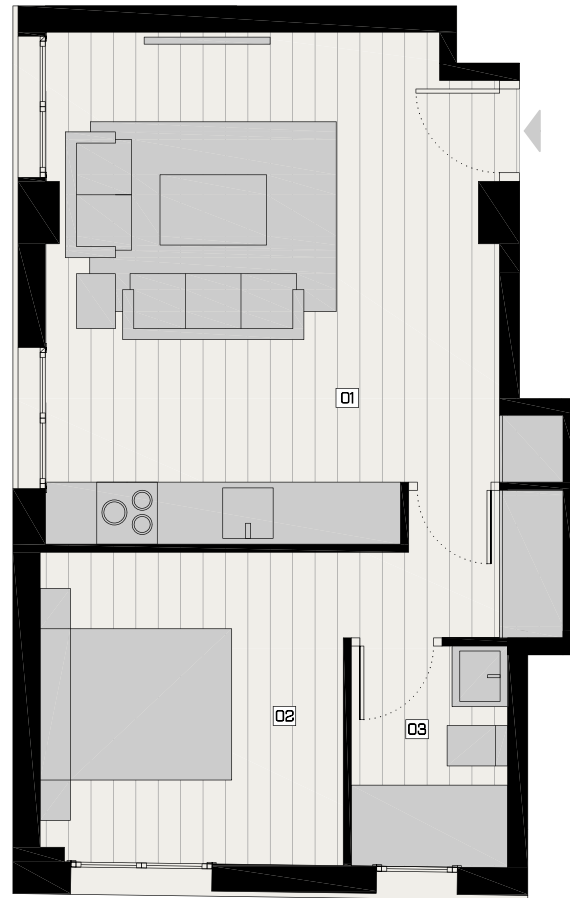

PLANTA BAJA

FICHA TÉCNICA

Orientación	Suroeste
Planta	Baja
Superficie construida sin ZC	43,17 m ²
Superficie construida con ZC	49,52 m ²
Superficie útil	37,72 m ²

01	Hall / Cocina / Salón-comedor	22,20 m ²
02	Dormitorio 01	12,00 m ²
03	Baño 01	3,52 m ²

C / ANCORA

C / CARRACA

79.000€ + IVA

VIVIENDA BAJO A

ESCALA GRÁFICA